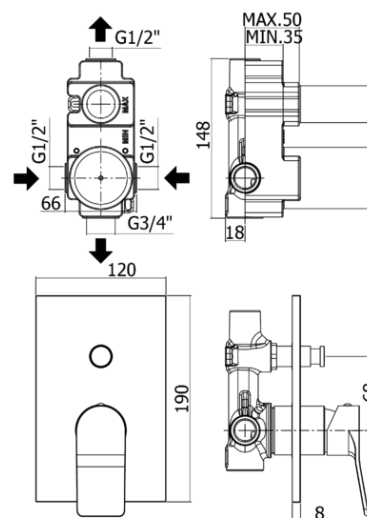

tilt

DESCRIZIONE | DESCRIPTION

- Miscelatore incasso doccia (2 uscite) completo di:
 - piastra 120x190mm
 - attacchi calda/fredda e superiore 1/2"G - attacco inferiore 3/4"G
- Concealed shower mixer (2 outlets) complete with:
 - wall plate 120x190mm
 - 1/2"G hot/cold and upper connections - 3/4"G lower connection

ARTICOLO | ARTICLE

TI 015..

- con deviatore a pulsante
- with push diverter

DOCUMENTI TECNICI | TECHNICAL DOCUMENTS

DIAGRAMMA
PORTATA 1

ISTRUZIONI
INSTALLAZIONE

ESPLOSO
RICAMBI
TI 015